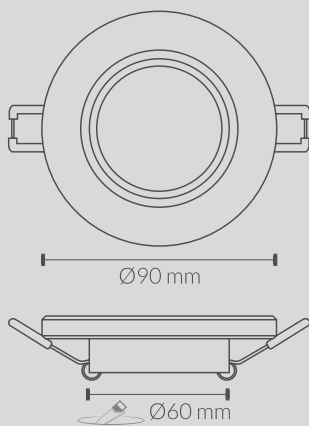

### ESPECIFICAÇÕES TÉCNICAS

Código	312CE
Modelo	Fixo
Casquilho	GU10
Material	Vidro
Acabamento	Transparente
Dimensões Exterior	Ø 90mm
Dimensões Corte	Ø 60mm

\*Incluye PGU10